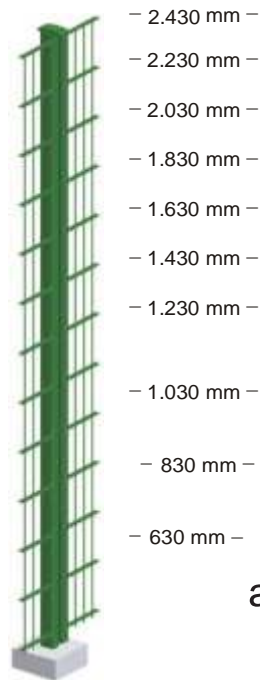

ELEGANTAN dizajn

Sa jasnim linijama, glatkim, oblim rubovima u spoju i prikrivenim spojevima panela sa stubovima, ova ograda se jasno izdvaja po lepoti od drugih.

STABILAN sistem spojeva na stubovima

Osnova FIT stuba, 60 x 40 mm, dodatno se pojačava metalnom lajsnom dimenzija 40 x20 mm koja pri vrhu uje ogradni panel za osnovu stuba.

Sistemi kapija

Mi nudimo za sve vrste ograda odgovarajuće kapije.

LEGI Paneli

Visina mreže 630 - 2.430 mm
Dužina mreže 2.500 mm

Ograda		Okca		
Tip rešetke	Debljina žice (a+b/c)	35 x 200	50 x 200	100 x 200
R	8/8/6 mm	○	●	○
RL	7/7/5 mm		●	
RH	8/8/6 mm		●	
RW	8/8/6 mm		●	
RO	8/8/6 mm		●	