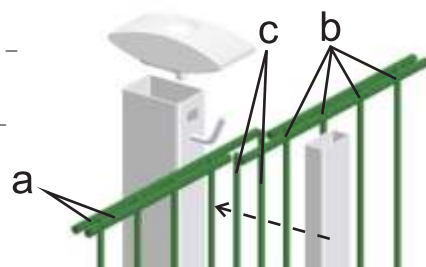

ELEGANTAN dizajn

Sa jasnim linijama, glatkim, oblim rubovima u spoju i prikrivenim spojevima panela sa stubovima, ova ograda se jasno izdvaja po lepoti od drugih.

STABILAN sistem spojeva na stubovima

Osnova FIT stuba, 60 x 40 mm, dodatno se pojačava metalnom lajsnom dimenzija 40 x20 mm koja pri vrhu uje ogradni panel za osnovu stuba.

Sistemi kapija

Mi nudimo za sve vrste ograda odgovarajuće kapije.

LEGI Paneli

Visina mreže 630 - 2.430 mm
Dužina mreže 2.500 mm

Ograda		Okca		
Tip rešetke	Debljina žice (a+b/c)	35 x 200	50 x 200	100 x 200
R	8/8/6 mm	○	●	○
RL	7/7/5 mm		●	
RH	8/8/6 mm		●	
RW	8/8/6 mm		●	
RO	8/8/6 mm		●	

● Serijski u skladištu
○ Moguće poručiti

LEGI-Povezivanje oškova

Za trajnu sigurnost i smanjen rizik od povreda, horizontalne žice se vezuju **LEGI-Sigurnosnim klemama** od nerđajućeg elika, a vertikalne žice sa klemama – šraf vezama.